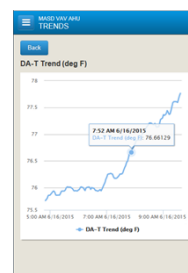

LE SERVEUR WEB QUI TIENT DANS VOTRE POCHE.

Le MAP est un serveur web de poche et "hotspot" Wi-Fi. Son navigateur web permet d'accéder à distance à un ou plusieurs appareils, donnant ainsi accès aux données opérationnelles telle que les points de consigne, les programmes horaires, les données de tendance et de diagnostic à partir de tout appareil mobile, smartphone, tablette, ou ordinateur portable. Aucune application ou logiciel n'est à télécharger.

- Le MAP procède à une auto-découverte des appareils connectés sur le bus BACnet MS/TP.

La connexion à distance permet d'économiser du temps, des coûts de maintenance et d'augmenter la réactivité.

- Accès simplifié plug & Play, affichage auto-adaptatif selon les terminaux web utilisés.
- Navigation utilisateur intuitive.

Cybersecrurité, Le MAP utilise les derniers standards de sécurité IT.

- Réseau Wi-Fi sécurisé WPA2
- Certificat SSL identifie le MAP comme un site WEB de confiance.
- Niveau d'utilisation limité aux besoins de conduite des équipements.