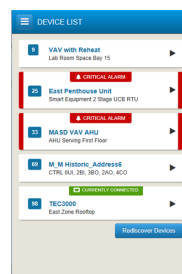

THE ACCESS YOU NEED. THE MOBILITY YOU WANT.

Mobile Access Portal (MAP) Gateway

LE SERVEUR WEB QUI TIENT DANS VOTRE POCHE.

Le MAP est un serveur web de poche et "hotspot" Wi-Fi. Son navigateur web permet d'accéder à distance à un ou plusieurs appareils, donnant ainsi accès aux données opérationnelles telle que les points de consigne, les programmes horaires, les données de tendance et de diagnostic à partir de tout appareil mobile, smartphone, tablette, ou ordinateur portable. Aucune application ou logiciel n'est à télécharger.

- Le MAP procède à une auto-découverte des appareils connectés sur le bus BACnet MS/TP.

La connexion à distance permet d'économiser du temps, des coûts de maintenance et d'augmenter la réactivité.

- Accès simplifié plug & Play, affichage auto-adaptatif selon les terminaux web utilisés.
- Navigation utilisateur intuitive.

Cybersecrurité, Le MAP utilise les derniers standards de sécurité IT.

- Réseau Wi-Fi sécurisé WPA2
- Certificat SSL identifie le MAP comme un site WEB de confiance.
- Niveau d'utilisation limité aux besoins de conduite des équipements.